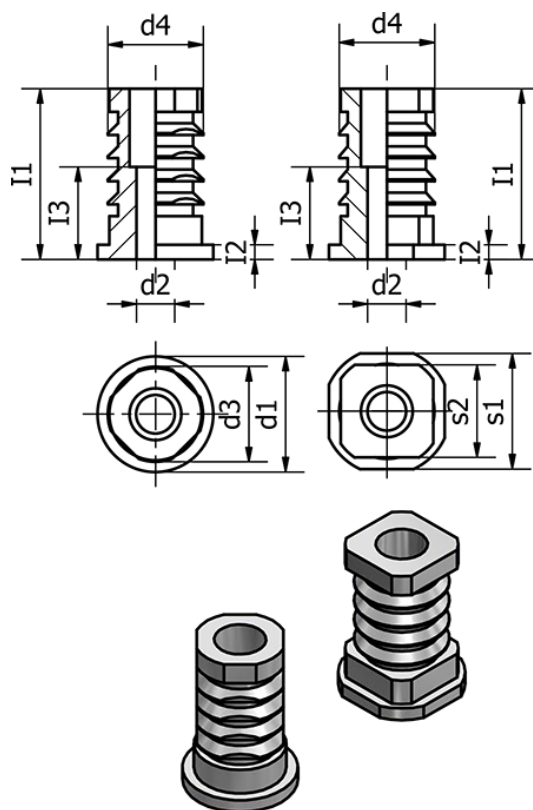

Varenummer: 20992D48M16

Beskrivelse: E+G Gevind indsats - GN 992-D48-M16

## Mål

d1 = D48

d2 = 16

d3 = 42

d4 = 42.5

I1 = 45.5

I2 = 2.5

I3 = 30

s1 =

s2 =

Vægt (g) = 130